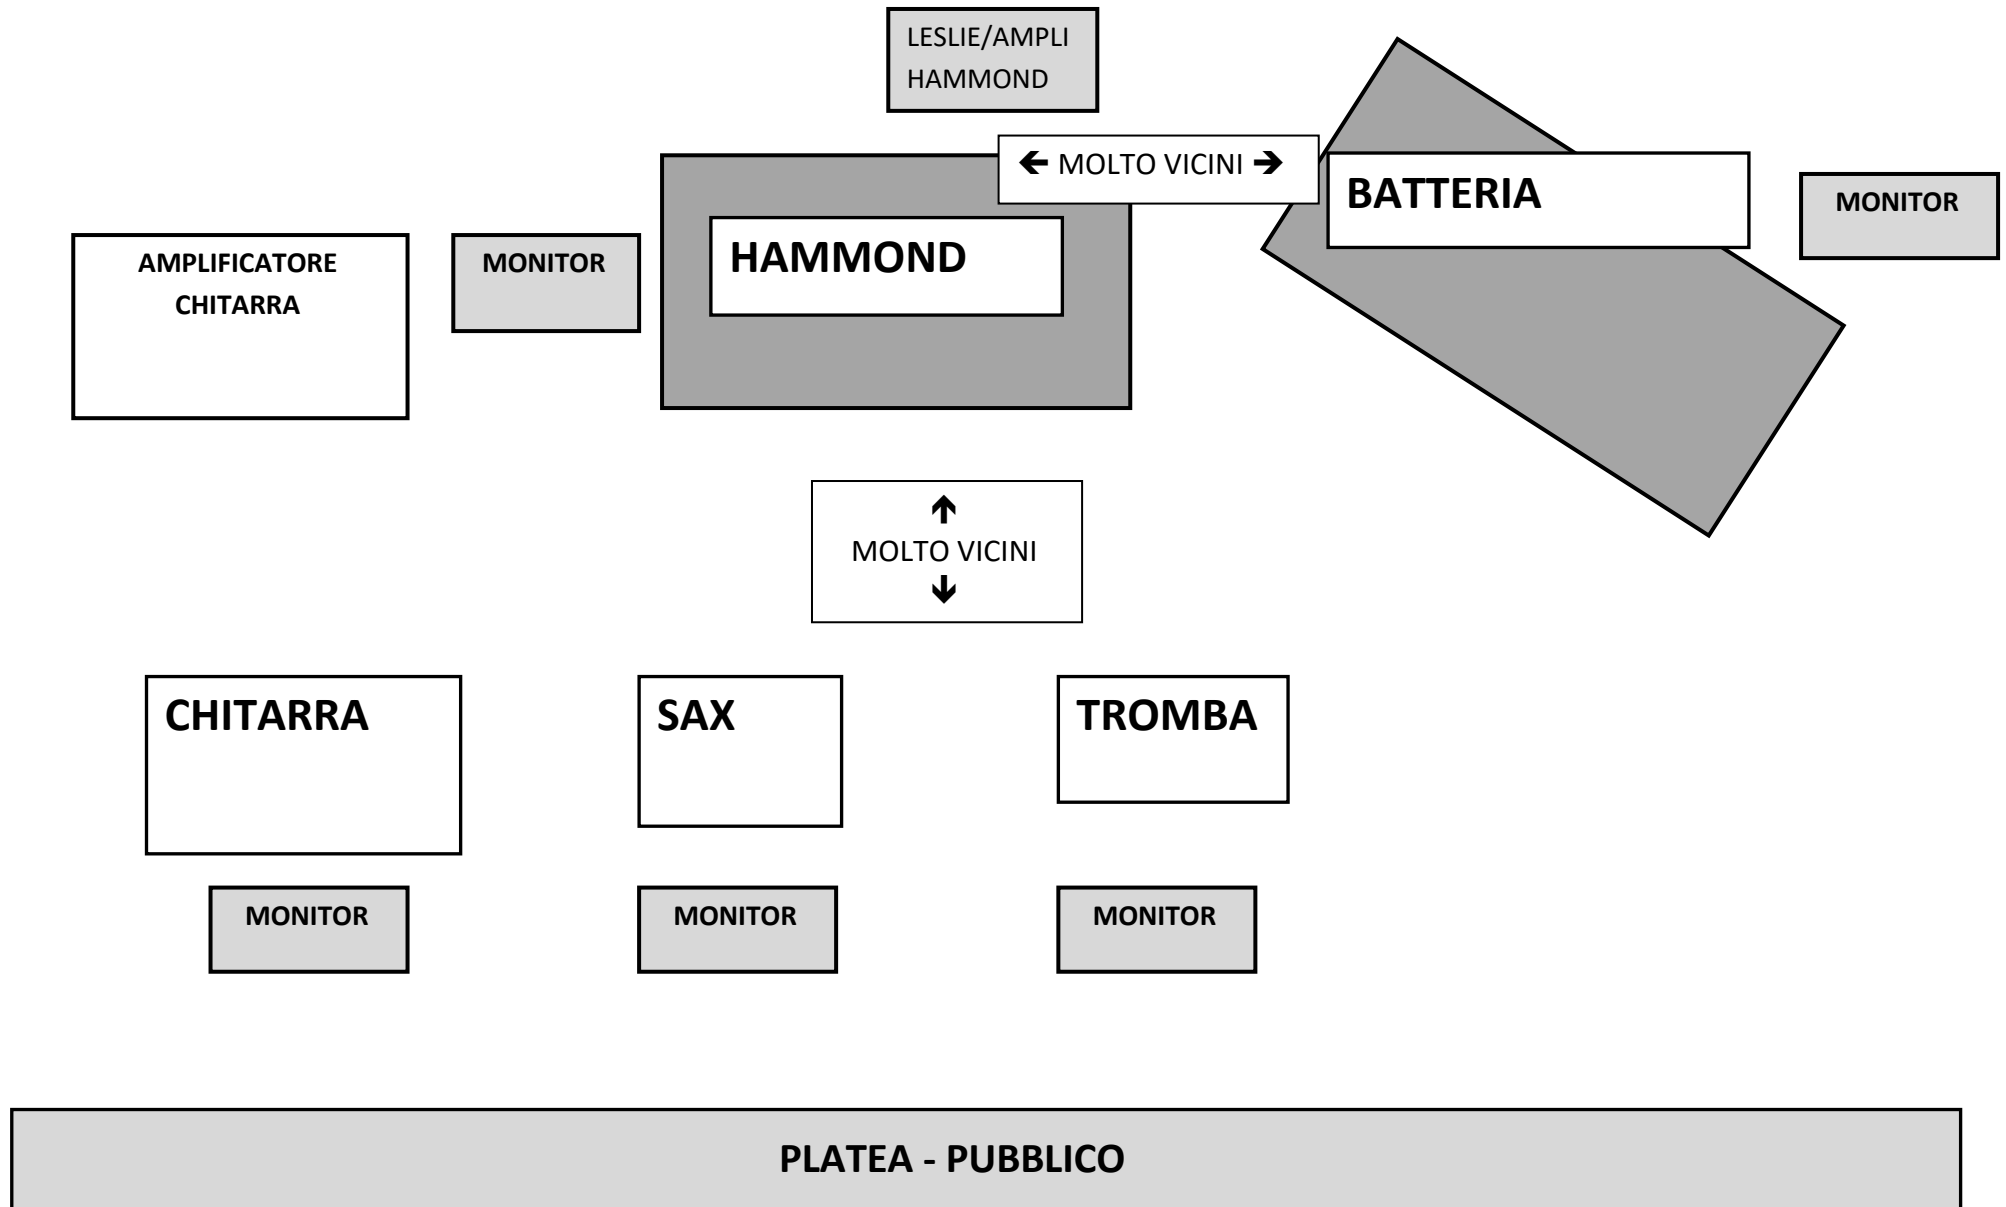

Disposizione sul palco